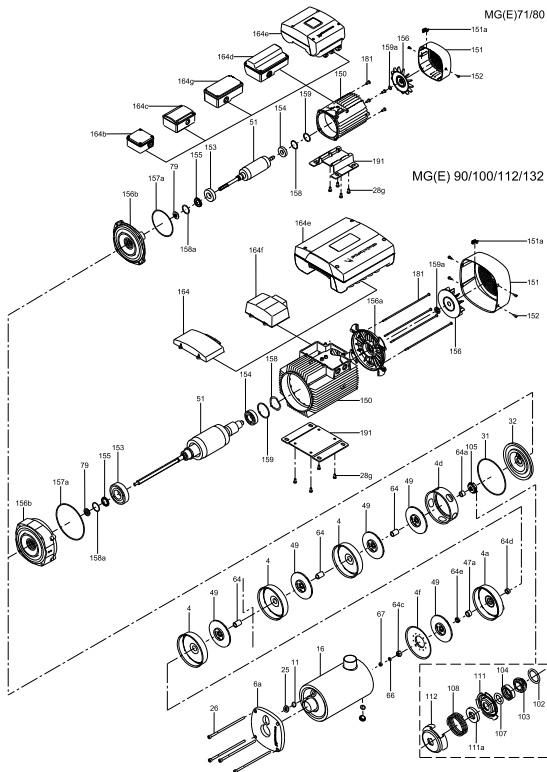

CM 10, 15, 25

Stainless steel